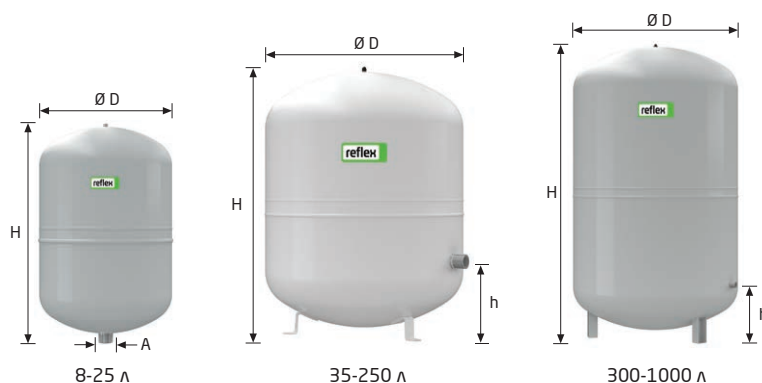

## Reflex N и NG

- Для закрытых систем тепло- и холодоснабжения
- Резьбовое подсоединение
- Незаменяемая мембрана по DIN EN 13831, макс. допустимая рабочая температура мембраны 70°C
- При постоянных температурных нагрузках на мембрану > 70°C и ≤ 0°C необходимо установить предварительную емкость Reflex V (стр. 14-15)
- Прочное эпоксидное покрытие
- Допустимая концентрация гликоля до 50%

6 бар	Тип 6 бар / 120°C	Артикул №		Товарная группа	Кол-во на палете	Номинальный объем, л	Вес кг	Ø D мм	H мм	h мм	A	Предварительное давление, бар
		Серый	Белый									
	NG 8	8230100	7230107	10	96	8	1.7	206	305	-	R ¾	1.5
	NG 12	8240100	7240107	10	60	12	2.4	280	275	-	R ¾	1.5
	NG 18	8250100	7250107	10	56	18	2.9	280	380	-	R ¾	1.5
	NG 25	8260100	7260107	10	42	25	3.7	280	490	130	R ¾	1.5
	NG 35	8270100	7270107	10	24	35	4.8	354	460	175	R ¾	1.5
	NG 50	8001011	7001100	11	24	50	5.7	409	493	175	R ¾	1.5
	NG 80	8001211	7001300	11	12	80	9.2	480	565	166	R 1	1.5
	NG 100	8001411	7001500	11	10	100	11.5	480	670	166	R 1	1.5
	NG 140	8001611	7001700	11	8	140	13.1	480	912	175	R 1	1.5
	N 200	8213300	-	18	4	200	22.0	634	758	205	R 1	1.5
	N 250	8214300	-	18	4	250	24.7	634	888	205	R 1	1.5
	N 300	8215300	-	18	-	300	27.0	634	1092	235	R 1	1.5
	N 400	8218000	-	18	-	400	47.0	740	1102	245	R 1	1.5
	N 500	8218300	-	18	-	500	52.0	740	1312	245	R 1	1.5
	N 600	8218400	-	18	-	600	66.0	740	1531	245	R 1	1.5
	N 800	8218500	-	18	-	800	96.0	740	1996	245	R 1	1.5
	N 1000	8218600	-	18	-	1000	118.0	740	2465	245	R 1	1.5

### Настенный крепеж для баков 8-25 литров

- Консоль с ленточным хомутом для облегчения вертикального монтажа

Артикул №	Товарная группа	Кол-во в упаковке
8 - 25 л	7611000	75

### Запорный кран со сливом Reflex

- Запорный кран со сливом и защищенным запирающим элементом предназначен для подключения и сервисного обслуживания расширительного бака
- Подходит для баков Reflex N, NG и S
- По DIN EN 12828
- PN 10 / 120°C